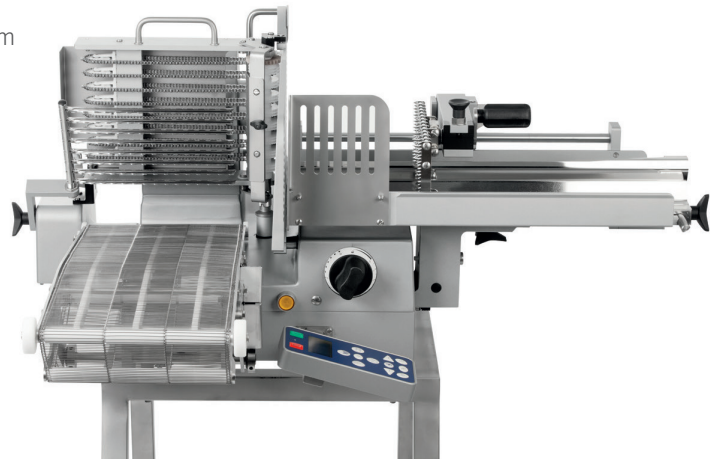

TECHNISCHE DATEN

Gesamtgröße:	L - 600 mm, B - 1060 mm, H - 500 mm
Messergröße:	300 mm
Messerdrehzahl:	229 / min.
Schnittgröße :	250 x 180 mm
Schnittstärke:	0 - 10 mm
Motorleistung:	500 Watt
Betriebsdauer:	Dauerlauf
Geräuschpegel:	< 69 dBA
Gewicht:	78 kg
Schnelle Reinigung:	CERA 3 Komplettbeschichtung

AUTOMATISCHE AUFSCHNEIDEMASCHINE VA 804 MIT FÖRDERBAND

Die Graef VA 804 ist eine leistungsstarke, vollautomatische Aufschneidemaschine für den professionellen Einsatz in Küche, Theke und Produktion.

Mit ihrem robusten Aufbau, präzisiertem Schrägschneider und integriertem Förderband ermöglicht sie effizientes, gleichmäßiges und sicheres Schneiden verschiedenster Lebensmittel – von Wurst und Käse bis hin zu Braten und Gemüse.

Ablagesystem

Patentierter Kettenrahmen – Option: Spezial Kettenrahmen für das Schneiden von Käse
Schlägerfinger aus speziellem Federstahl
Förderband in Edelstahl-Kettenband Ausführung mit einer Länge von 690 mm oder 1300 mm Förderbandbreite: 250 mm

Fächern

- Längs
- Quer
- Bis zu 4 Reihen

Schneidgutgröße

- Länge: 250mm
- Höhe: 180 mm

ZUBEHÖR

- Abnehmbarer 2-Scheiben-Messerschärfer
- Spezialöl
- Robuste Reinigungsbürste

OPTIONEN

- Interleaver für die Ablage von Schalen und Folien
- Maschinentisch (Mati 4) aus Edelstahl rollbar (863,5 x 553 x max. 776 mm)