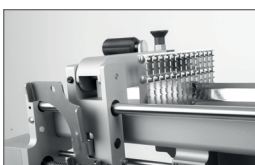

TECHNISCHE DATEN

Gesamtgröße:	L - 600 mm, B - 1060 mm, H - 500 mm
Messergröße:	300 mm
Messerdrehzahl:	229 / min.
Schnittgröße :	250 x 180 mm
Schnittstärke:	0 - 10 mm
Motorleistung:	500 Watt
Betriebsdauer:	Dauerlauf
Geräuschpegel:	< 69 dBA
Gewicht:	78 kg
Schnelle Reinigung:	CERA 3 Komplettbeschichtung

AUTOMATISCHE AUFSCHNEIDEMASCHINE VA 804 MIT FÖRDERBAND

Die Graef VA 804 ist eine leistungsstarke, vollautomatische Aufschneidemaschine für den professionellen Einsatz in Küche, Theke und Produktion.

Mit ihrem robusten Aufbau, präzisiertem Schrägschneider und integriertem Förderband ermöglicht sie effizientes, gleichmäßiges und sicheres Schneiden verschiedenster Lebensmittel – von Wurst und Käse bis hin zu Braten und Gemüse.

Ablagesystem

Patentierter Kettenrahmen – Option: Spezial Kettenrahmen für das Schneiden von Käse
Schlägerfinger aus speziellem Federstahl
Förderband in Edelstahl-Kettenband Ausführung mit einer Länge von 690 mm oder 1300 mm Förderbandbreite: 250 mm

Zuführsystem

Automatische patentierte Schneidgutzuführung für schnelles Einspannen und geringste Reststücke
Einspannlänge: 420 mm
Schlittenhübe: 30 - 60 Hübe/min.
Schlitten zur Reinigung um 90° abklappbar,