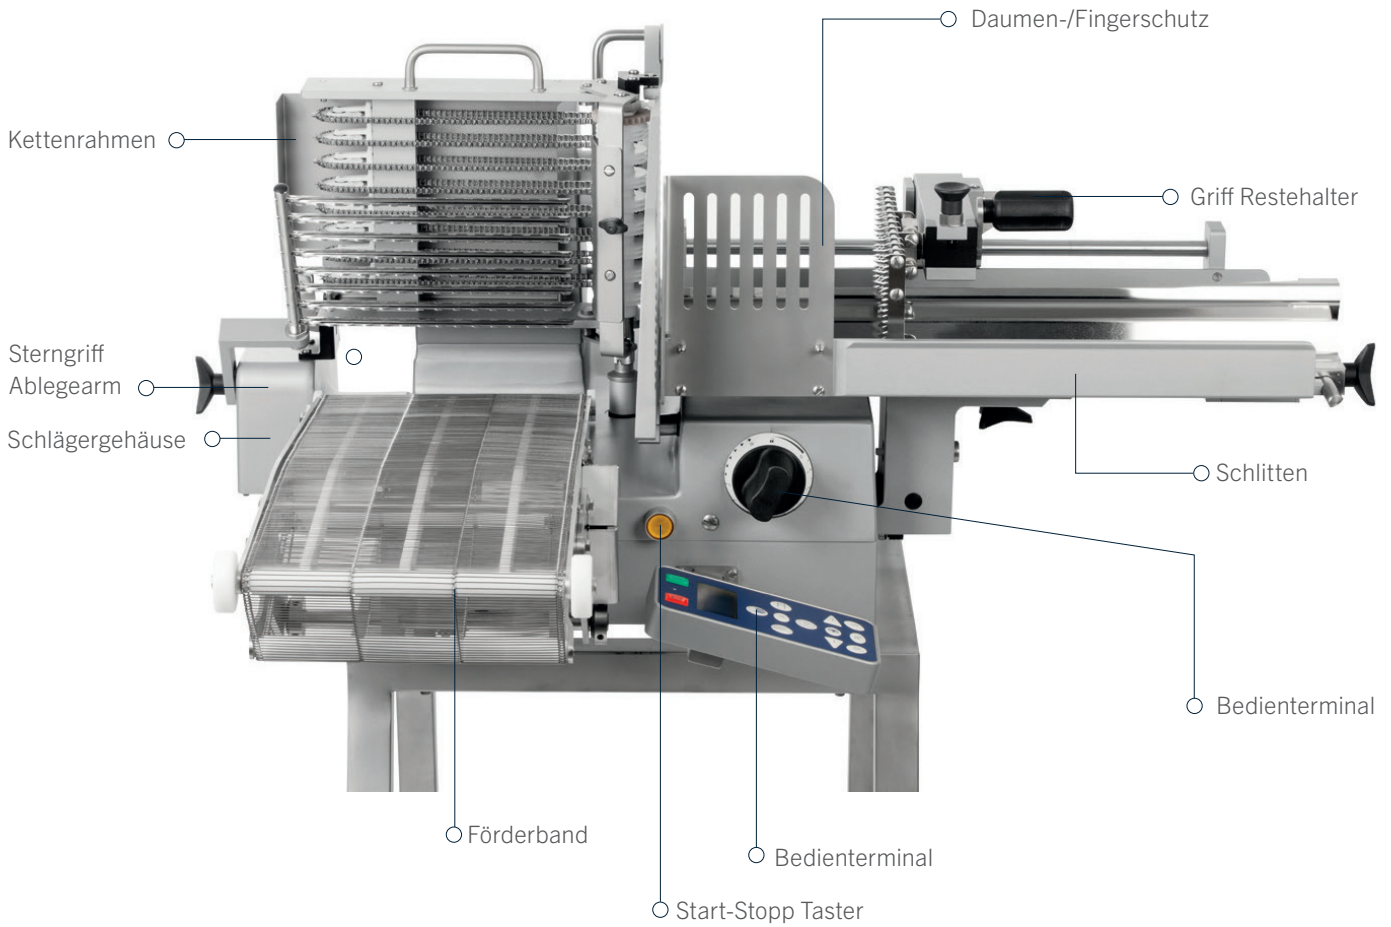

TECHNISCHE DATEN

Gesamtgröße:	L - 600 mm, B - 1060 mm, H - 500 mm
Messergröße:	300 mm
Messerdrehzahl:	229 / min.
Schnittgröße :	250 x 180 mm
Schnittstärke:	0 - 10 mm
Motorleistung:	500 Watt
Betriebsdauer:	Dauerlauf
Geräuschpegel:	< 69 dBA
Gewicht:	78 kg
Schnelle Reinigung:	CERA 3 Komplettbeschichtung

AUTOMATISCHE AUFSCHNEIDEMASCHINE VA 804 MIT FÖRDERBAND

Die Graef VA 804 ist eine leistungsstarke, vollautomatische Aufschneidemaschine für den professionellen Einsatz in Küche, Theke und Produktion.

Mit ihrem robusten Aufbau, präzisiertem Schrägschneider und integriertem Förderband ermöglicht sie effizientes, gleichmäßiges und sicheres Schneiden verschiedenster Lebensmittel – von Wurst und Käse bis hin zu Braten und Gemüse.

Ablagesystem

Patentierter Kettenrahmen – Option: Spezial Kettenrahmen für das Schneiden von Käse
Schlägerfinger aus speziellem Federstahl
Förderband in Edelstahl-Kettenband Ausführung mit einer Länge von 690 mm oder 1300 mm Förderbandbreite: 250 mm

Software

Vorgabe Ablagebild, Anzahl Ablagebilder, Scheibenanzahl, Ablageposition, PLU Programm
Option: Ergänzungsmenue, Interleaverschnittstelle, Serielle und Blue Tooth Schnittstelle

MASCHINENAUFBAU

AUSSTATTUNGSVORTEILE