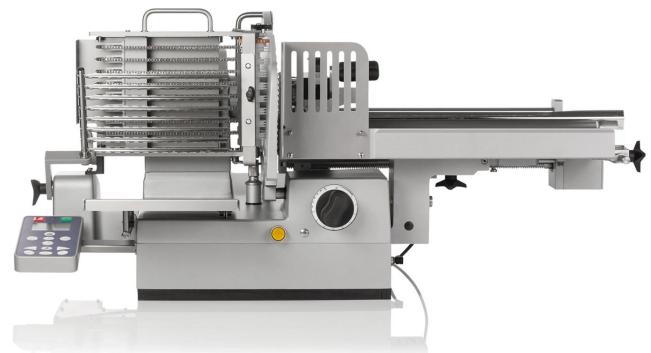

AUTOMATISCHE AUFSCHNEIDEMASCHINE VA 804 MIT FÖRDERBAND

Die Graef VA 804 ist eine leistungsstarke, vollautomatische Aufschneidemaschine für den professionellen Einsatz in Küche, Theke und Produktion.

Mit ihrem robusten Aufbau, präzisiertem Schrägschneider und integriertem Förderband ermöglicht sie effizientes, gleichmäßiges und sicheres Schneiden verschiedenster Lebensmittel – von Wurst und Käse bis hin zu Braten und Gemüse.

Dank einfacher Bedienung, leicht zu reinigender Komponenten und hochwertiger Materialien überzeugt die VA 804 durch maximale Zuverlässigkeit und Wirtschaftlichkeit im Dauerbetrieb.